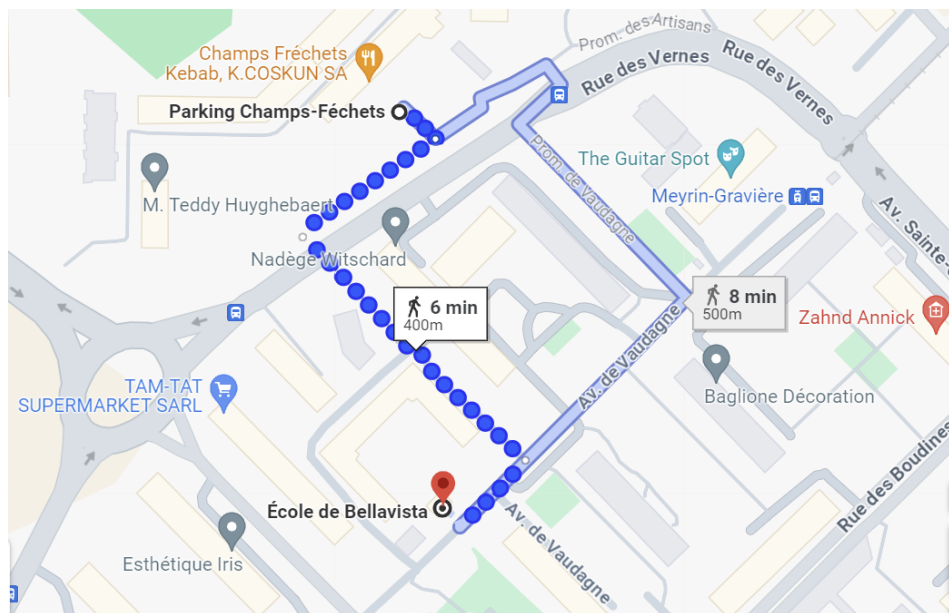

### Adresse

Ecole de Bellavista  
Avenue de Vaudagne, 39  
1217 Meyrin

### Parking

Parking Champs-Féchets (400 mètres)

### Depuis la Gare Cornavin

Tram 14 direction Meyrin Gravière,  
arrêt Meyrin Vaudagne (env. 25  
minutes)